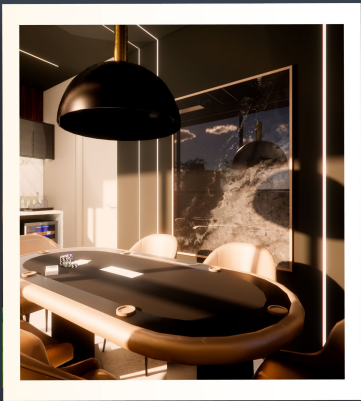

# Áreas Comuns

- SpaceWork
- Creative Space
- MarketPlace
- Beach Tennis
- Praia Artificial
- Lavanderia OMO
- Living Gourmet
- 4 Home Kitchens
- Cutelaria
- Confraria
- Club Sunset
- Lounge Poker
- Wine Bar
- Fire Wine Place
- Piscina Externa e Interna
- Raia SemiOlimpica
- Crioterapia
- Saunas Seca e Úmida
- Spa
- Sky Bar
- Steakhouse
- Espaço Barbecue
- Churrasqueira