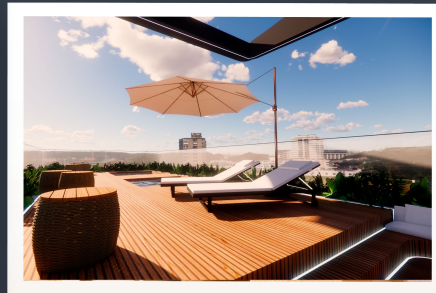

# Áreas Comuns

- SpaceWork
- Creative Space
- MarketPlace
- Beach Tennis
- Praia Artificial
- Lavanderia OMO
- Living Gourmet
- 4 Home Kitchens
- Cutelaria
- Confraria
- Club Sunset
- Lounge Poker
- Wine Bar
- Fire Wine Place
- Piscina Externa e Interna
- Raia SemiOlimpica
- Crioterapia
- Saunas Seca e Úmida
- Spa
- Sky Bar
- Steakhouse
- Espaço Barbecue
- Churrasqueira